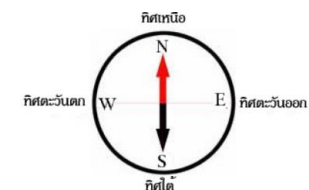

ผังสนามสอบคัดเลือกบุคคลเพื่อบรรจุและแต่งตั้งเข้ารับราชการครูและบุคลากรทางการศึกษา
ตำแหน่งครูผู้ช่วย สังกัดสำนักงานคณะกรรมการการศึกษาขั้นพื้นฐาน ปี พ.ศ. 2561
หน่วยสอบ กศจ.มหาสารคาม
สนามสอบที่ 2 โรงเรียนสารคามพิทยาคม

ทางหลวงหมายเลข 208

ทางหลวงหมายเลข 208

สนามฟุตบอล

ประตูทางเข้าโรงเรียน

หน้าเสาธง

ประตูทางเข้าโรงเรียน

อาคาร 2

ห้องสอบที่ 76 - ห้องสอบที่ 85

อาคาร 1

อาคาร 7

ห้องสอบที่ 95 - ห้องสอบที่ 115

อาคาร 5

ห้องสอบที่ 86 - ห้องสอบที่ 94

อาคาร 3

ห้องสอบที่ 66 - ห้องสอบที่ 75

อาคาร 4

อาคาร 6 (EP)

ห้องสอบที่ 116 - ห้องสอบที่ 121

ถนนศรีสวัสดิ์ดำเนิน

ถนนศรีสวัสดิ์ดำเนิน