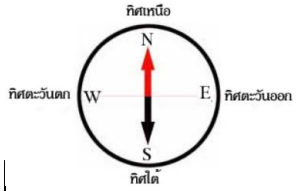

# แผนที่สนามสอบครูผู้ช่วย กศจ.มหาสารคาม ปี พ.ศ. 2561

- สนามสอบแข่งขัน**
- ➊ โรงเรียนหลักเมืองมหาสารคาม
  - ➋ โรงเรียนสารคามพิทยาคม

- สัญลักษณ์แทนสถานที่สำคัญต่าง ๆ**
-  สำนักงานศึกษาธิการจังหวัดมหาสารคาม
  -  สำนักงานเขตพื้นที่การศึกษาประถมศึกษามหาสารคาม เขต 1