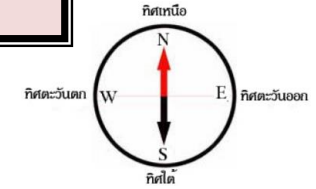

ผังสนามสอบคัดเลือกบุคคลเพื่อบรรจุและแต่งตั้งเข้ารับราชการครูและบุคลากรทางการศึกษา  
ตำแหน่งครูผู้ช่วย สังกัดสำนักงานคณะกรรมการการศึกษาขั้นพื้นฐาน ปี พ.ศ. 2561  
หน่วยสอบ กศจ.มหาสารคาม  
สนามสอบที่ 1 โรงเรียนหลักเมืองมหาสารคาม