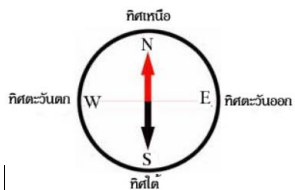

แผนที่สนามสอบครูผู้ช่วย กศจ.มหาสารคาม ปี พ.ศ. 2561

สนามสอบแข่งขัน

- ① โรงเรียนหลักเมืองมหาสารคาม
- ② โรงเรียนสารคามพิทยาคม

สัญลักษณ์แทนสถานที่สำคัญต่าง ๆ

-  สำนักงานศึกษาธิการจังหวัดมหาสารคาม
-  สำนักงานเขตพื้นที่การศึกษาประถมศึกษามหาสารคาม เขต 1